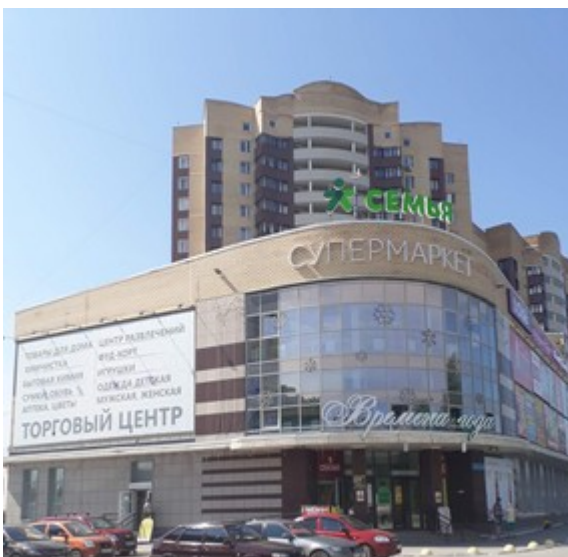

## Сдам в аренду коммерческую недвижимость

**Территория:** Пермский край,

Пермь

**Стоимость:** rub 88 400

**Объект:** торговый павильон

136 m2

**Адрес:** Докучаева ул, 42Б

**Комментарий:** Предлагаю в аренду помещение в торговом комплексе площадью 136 м2, в прямую аренду, на любой срок, с предоплатой в 1 месяц. Помещение располагается в 3-этажном торгово-развлекательном центре. Помещение располагается на 3 этаже здания. Возможное назначение помещения - торговое, на полу плитка, тип окон - маленькие. Общая площадь здания 3300 м2, эскалаторов 2, здание на первой линии, здание работает с 10 до 21 ч., открыто ежедневно. Среди арендаторов - 1-й этаж продуктовая сеть, 2-й этаж местные сетевые магазины, 3-й этаж развлекательная зона, фуд корт. Здание построено в 2012 году, участок находится в собственности, застройщик здания - ОАО "ПЗСП", вентиляция - приточная, центральное отопление, есть водоснабжение, спринклерная система пожаротушения. Доступ в здание осуществляется по пропускам. Парковка автомобилей - наземная, парковка предоставляется бесплатно.

<https://perm.nndv.ru/kommercheskaia/sdam/torgovyipavilon/210955?pismo=1>

**Размещено:** с 14.01.19 14:10:48 до 14.01.20 14:10:48

**Фото:**

**QR код (поднесите мобильный телефон для сканирования):**